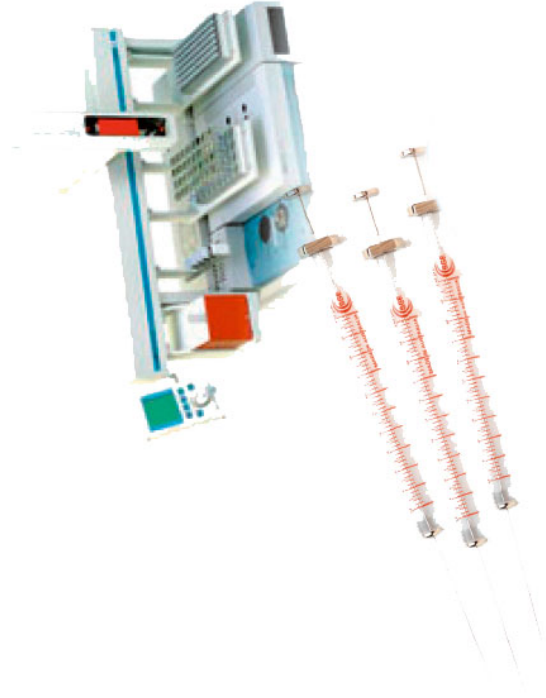

GC & LC Autosampler Spritzen für CTC

GC Autosampler Spritzen für CTC GC PAL Seite 2 - 3

- mit fester oder austauschbarer Nadel mit 0.47 mm AD, 50 mm Länge
- mit fester oder austauschbarer Nadel mit 0.47 mm AD, 50 mm Länge im günstigen 6er Pack
- mit fester oder austauschbarer Nadel mit 0.63 mm AD, 50 mm Länge
- mit fester oder austauschbarer Nadel mit 0.63 mm AD, 50 mm Länge im günstigen 6er Pack

GC Autosamplerspritzen für CTC GC PAL Seite 4

- mit fester oder austauschbarer Nadel mit 0.47 mm oder 0.63 mm AD, diverse Nadel
Längen und Spitzen

GC Autosamplerspritzen für CTC Headspace CombIPAL Seite 5

- mit fester Nadel mit 0.47 mm oder 0.63 mm AD, 50 mm Länge

LC Autosamplerspritzen für CTC HTS, HTC & LC PAL Seite 6

- mit fester Nadel und austauschbarer Nadel mit 0.72 mm AD, 50 mm Länge

GC Autosampler Spritzen für CTC GC PAL

- mit fester oder austauschbarer Nadel mit 0.47 mm AD, 50 mm Länge

Volumen	Nadel	Länge	Gauge	AD	Spitze	Produkte Nr.	P/N	CHF/Stk.
0.5 µl	austauschbar	50 mm	26	0.47 mm	konisch	8S05R-CTC-047	000 490	155.00
5 µl	fest	50 mm	26	0.47 mm	konisch	8S5F-CTC-047	001 982	114.00
10 µl (gasdicht)	fest	50 mm	26	0.47 mm	konisch	8S10F-CTC-047-GT *	002 977	80.00
10 µl	fest	50 mm	26	0.47 mm	konisch	8S10F-CTC-047 *	002 980	74.00
10 µl	austauschbar	50 mm	26	0.47 mm	konisch	8S10R-CTC-047	002 982	104.00
10 µl (gasdicht)	austauschbar	50 mm	26	0.47 mm	konisch	8S10R-CTC-047-GT	002 985	109.00
25 µl (gasdicht)	fest	50 mm	26	0.47 mm	konisch	8S25F-CTC-047-GT	003 700	104.00
25 µl	fest	50 mm	26	0.47 mm	konisch	8S25F-CTC-047	003 980	124.00
100 µl (gasdicht)	austauschbar	50 mm	26	0.47 mm	konisch	8S100R-CTC-047-GT	005 333	145.00
100 µl (gasdicht)	fest	50 mm	26	0.47 mm	konisch	8S100F-CTC-047-GT	005 700	119.00
250 µl (gasdicht)	fest	50 mm	26	0.47 mm	konisch	8S250F-CTC-047-GT	006 700	117.00
500 µl (gasdicht)	fest	50 mm	26	0.47 mm	konisch	8S500F-CTC-047-GT	007 700	123.00